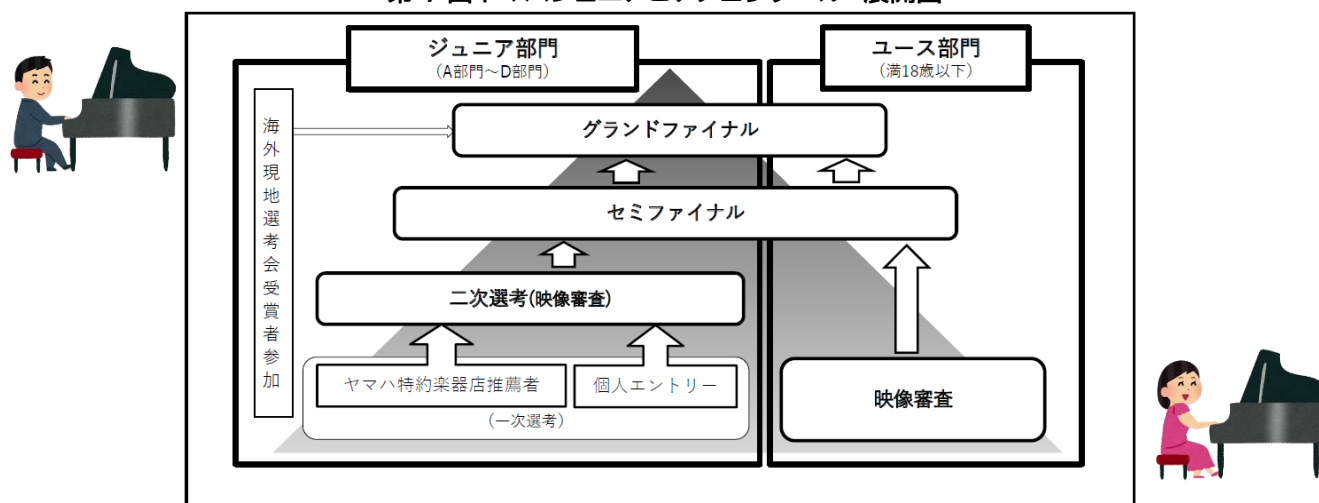

第7回ヤマハジュニアピアノコンクール(YJPC) 開催のご案内

平素より当社には格別のご高配を賜り、誠にありがとうございます。

ヤマハジュニアピアノコンクール(YJPC)は、ヤマハの教育理念を念頭に「楽譜から演奏者自身が感じたものを自由に表現してほしい」「音楽、演奏表現の幅を自由に広げていってほしい」という願いから、満15歳以下のピアノ学習者を対象に学習と研鑽、および若きピアニスト育成の場として2016年より毎年開催し、今回で第7回目を迎えます。

日頃ピアノに親しまれる多くの方々にとって成長の機会、演奏表現の機会として、ご参加を心よりお待ちしております。

第7回ヤマハジュニアピアノコンクール 展開図

【全体スケジュール】

帯広地区選考会(一次選考)	日程:2022年1月30日(日)	会場:とちプラザ レインボーホール
推薦者撮影会(二次選考用)	日程:2022年2月13日(日)	会場:とちプラザ レインボーホール
二次選考(映像審査)	日程:2022年4月中旬頃、YJPC 公式サイトにて結果発表	
セミファイナル	日程:2022年6月5日(日)	会場:札幌サンプラザ コンサートホール
グランドファイナル	日程:2022年7月27日(水)・28日(木)	会場:銀座ヤマハホール

旭楽器独自の取り組みについて

①二次選考用の推薦者撮影会の実施

帯広地区選考会にて優秀賞を受賞された方々を対象に、二次選考への提出用動画の撮影会を実施いたします。当社が動画を撮影・確認した上で、二次選考に責任をもって提出いたします。

②旭楽器チャレンジステージの展開

演奏曲のジャンル・規定・制約を極力設けず、制限時間内に自由曲を演奏できる「旭楽器チャレンジステージ」を、帯広地区完結コースとして同日に実施いたします。参加証、審査員2名による講評用紙をお渡すほか、審査員の推薦があった出場者には、後述の旭楽器ピアノコンサートへの出演をご依頼します。

③旭楽器ピアノコンサートの開催

YJPCの優秀賞受賞者と、旭楽器チャレンジステージの審査員推薦があった方々(若干名)には、2022年4月上旬頃、ドールにて実施予定の「旭楽器ピアノコンサート」への出演をご依頼します。(実施店舗は調整中)